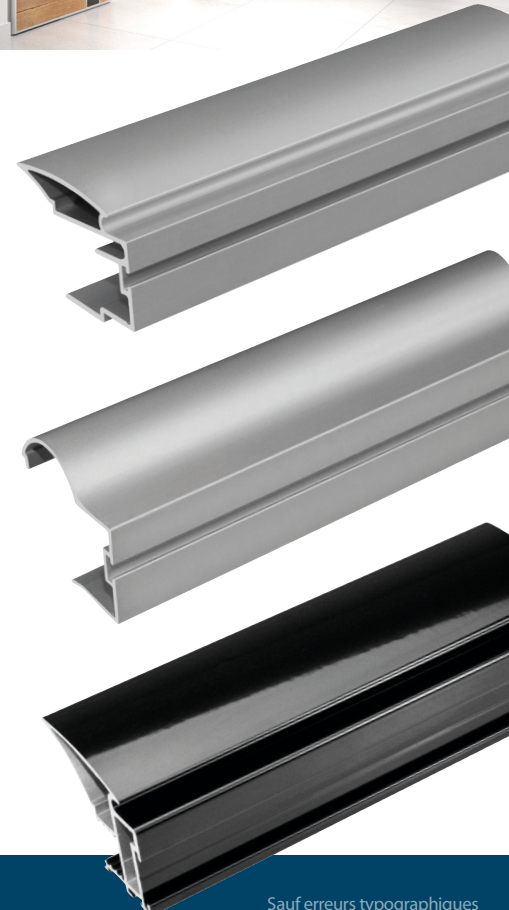

[lamaisondelagenceur.com](http://lamaisondelagenceur.com)

**3 offres pour les façades coulissantes**

**Kit en barre en barre, prêt à assembler**

(sauf Harmony et Capitol) : En barre sans coupes

**Kit sans panneaux, prêt à assembler**

**Ensemble prêt à poser**

Harmony et Capitol fourniture seule du kit complet (système de rails non vus).

HARMONY set (2 doors)					
Top track / bottom track <b>HARMONY</b> x1	Bottom guides x2	Door mounting plate x2	Bottom track supports x7	Bottom support x2	Allen key 4 mm Ø4x16 - 60 pcs
x1	x1	x2	x7	Stencil	Allen key 2.5 mm Ø4x20 - 30 pcs
Length: 1.8 m; 2.0 m; 2.2 m; 2.5 m; 2.7 m; 2.9 m					Flat hex spanner