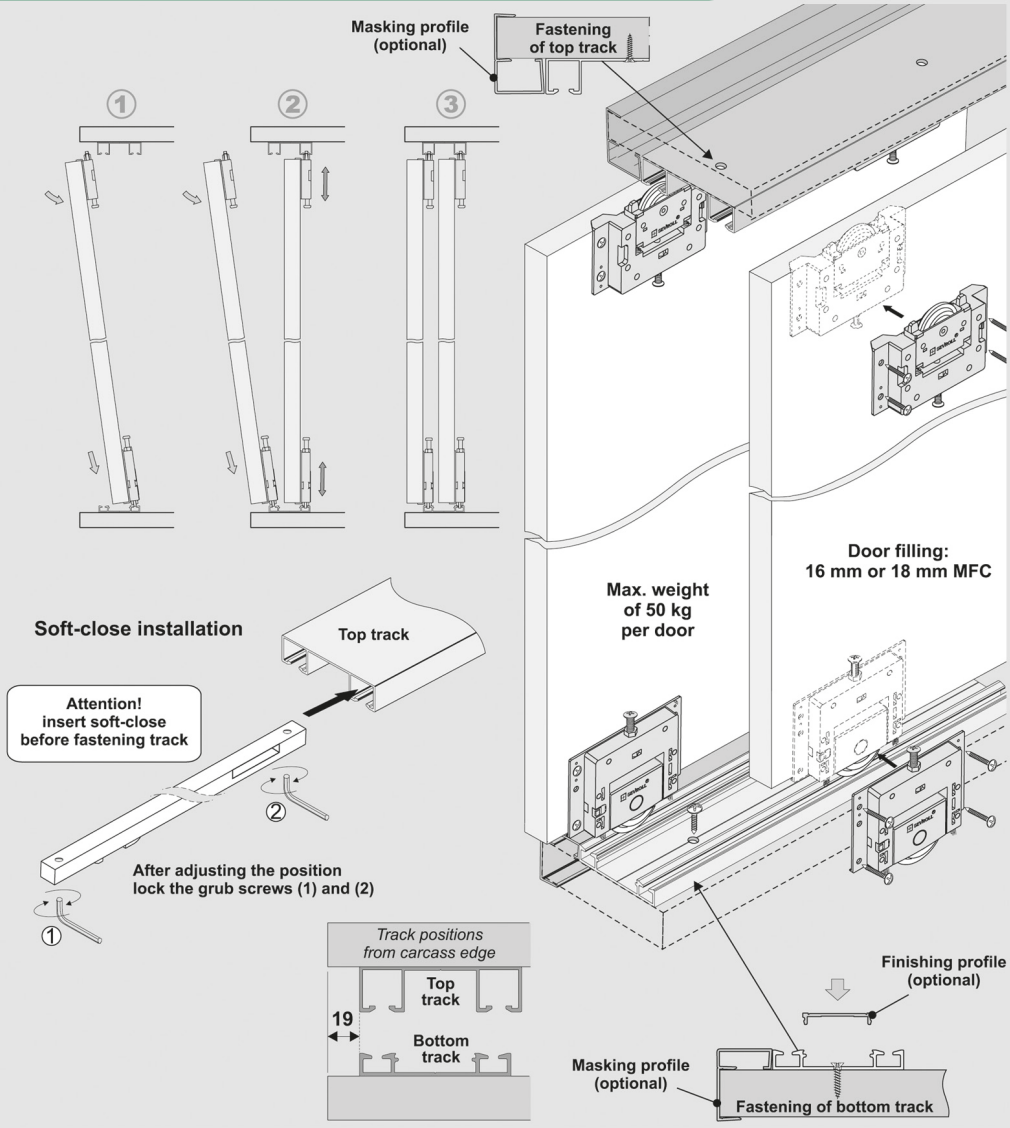

[lamaisondelagenceur.com](http://lamaisondelagenceur.com)

**3 offres pour les façades coulissantes**

**Kit en barre en barre, prêt à assembler**

(sauf Harmony et Capitol) : En barre sans coupes

**Kit sans panneaux, prêt à assembler**

**Ensemble prêt à poser**

Harmony et Capitol fourniture seule du kit complet (système de rails non vus).

HARMONY set (2 doors)					
Top track / bottom track <b>HARMONY</b> x1	Bottom guides x2	Door mounting plate x2	Bottom track supports x7	Bottom support x2	Allen key 4 mm Ø4x16 - 60 pcs
x1	x1	x2	x7	Stencil	Allen key 2.5 mm Ø4x20 - 30 pcs
Length: 1.8 m; 2.0 m; 2.2 m; 2.5 m; 2.7 m; 2.9 m					Flat hex spanner