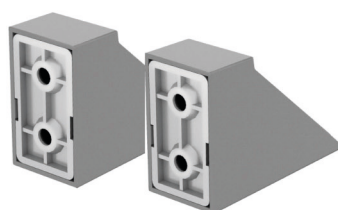

Support pour rail de suspension, fixation latérale

CODE	COULEUR	EMBALLAGE COLLECTIF	PRIX PAR
223085	GRIS PERLE	20	jeu