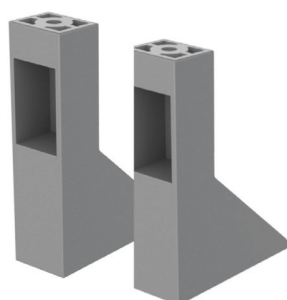

**i** Aluminum frame, soft-close drawer guides tested to 50,000 cycles

Support à chaussures rotatif - Cadre de support + jeu d'étagères avec fixations

CODE	DESCRIPTION	DIMENSIONS (mm)	COULEUR	EMBALLAGE COLLECTIF	PRIX PAR
223083	JEU DE PROFILÉS D'ENCADREMENT POUR 10 ÉTAGÈRES	1695-1795 x 718 x 360 mm	GRIS PERLE	1	1 jeu
223090	JEU DE 10 COFFRETS AVEC ACCESSOIRES		GRIS PERLE	1	1 jeu
223084	JEU DE PROFILÉS D'ENCADREMENT POUR 12 ÉTAGÈRES	1965-2065 x 718 x 360 mm	GRIS PERLE	1	1 jeu
223089	JEU DE 12 COFFRETS AVEC ACCESSOIRES		GRIS PERLE	1	1 jeu

**i** Pour réaliser un support à chaussures complet, commandez un jeu de profilés de cadre et le jeu d'étagères assorti avec les accessoires

Rail de suspension, rectangulaire

CODE	LONGUEUR (mm)	COULEUR	EMBALLAGE COLLECTIF	PRIX PAR
223087	2000	GRIS PERLE	20	OBJET

**i** Les rails comprennent un joint d'étanchéité

Support pour rail de suspension, fixation latérale

CODE	COULEUR	EMBALLAGE COLLECTIF	PRIX PAR
223085	GRIS PERLE	20	jeu

Support pour rail de suspension, fixation haute