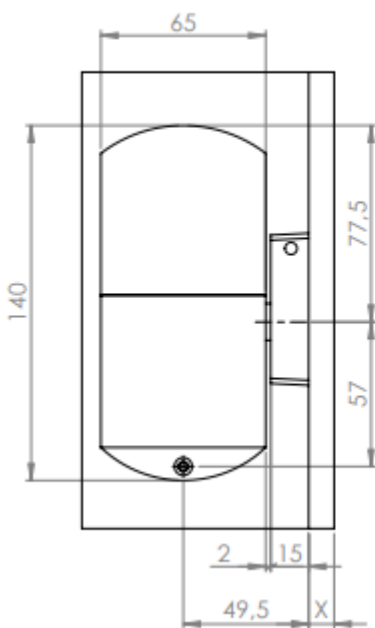

Référence **Produit**  
**403644**

Serrure électronique ABAKOU Ouverture par empreinte digitale :

ŘEZ A-A