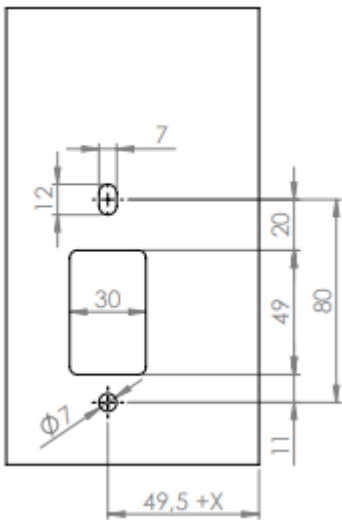

Référence **Produit**  
**403644**

Serrure électronique ABAKOU Ouverture par empreinte digitale :

ŘEZ A-A