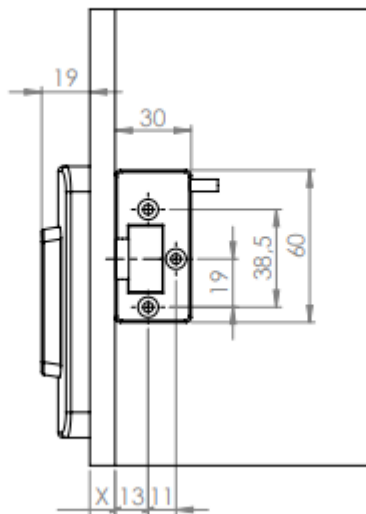

Référence **Produit**  
**403644**

Serrure électronique ABAKOU Ouverture par empreinte digitale :

ŘEZ A-A