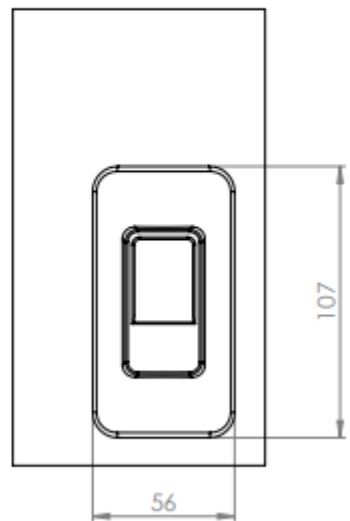

Référence **Produit**  
**403644**

Serrure électronique ABAKOU Ouverture par empreinte digitale :

ŘEZ A-A