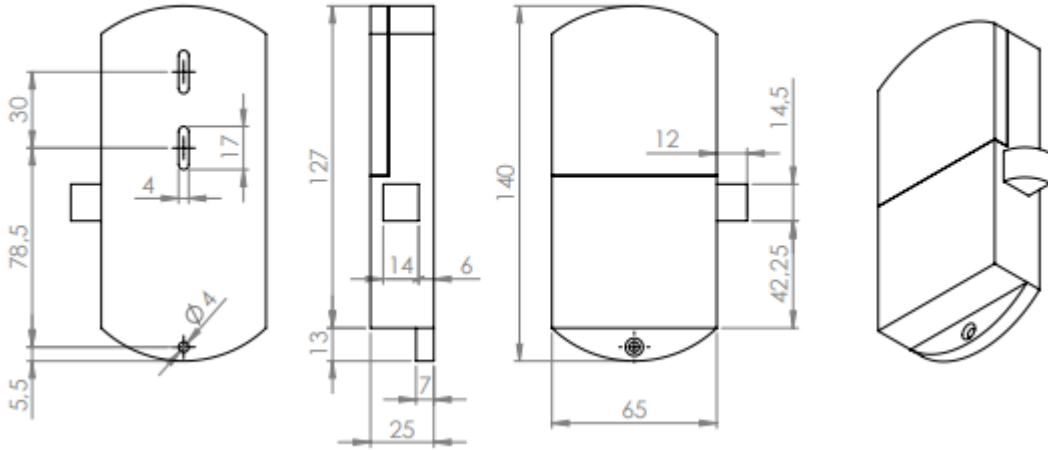

Référence **Produit**  
**403644**

Serrure électronique ABAKOU Ouverture par empreinte digitale :

ŘEZ A-A