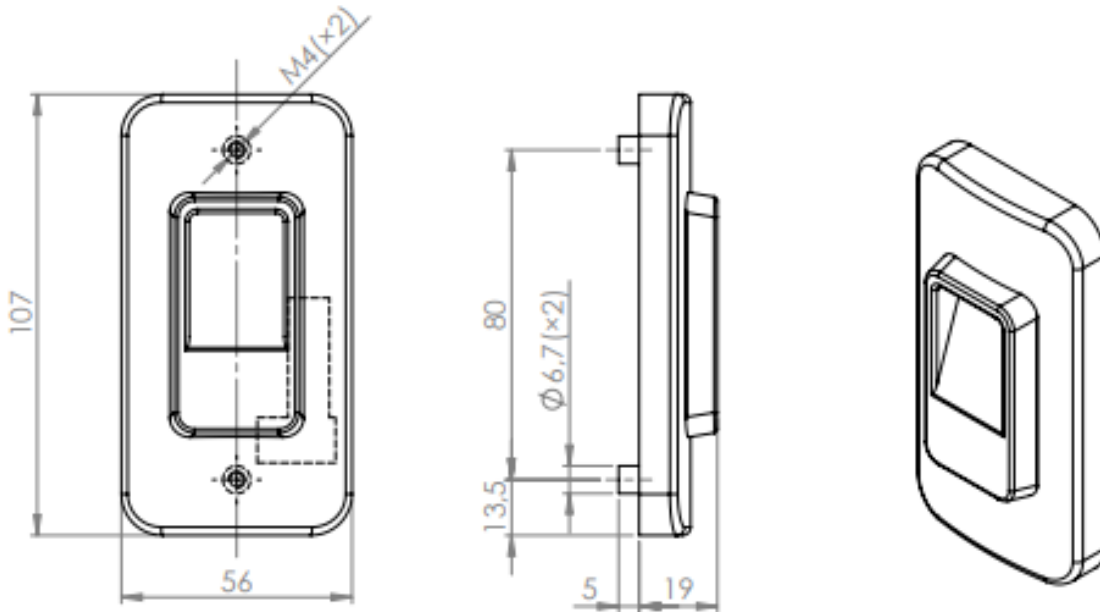

Référence **Produit**  
**403644**

Serrure électronique ABAKOU Ouverture par empreinte digitale :

ŘEZ A-A