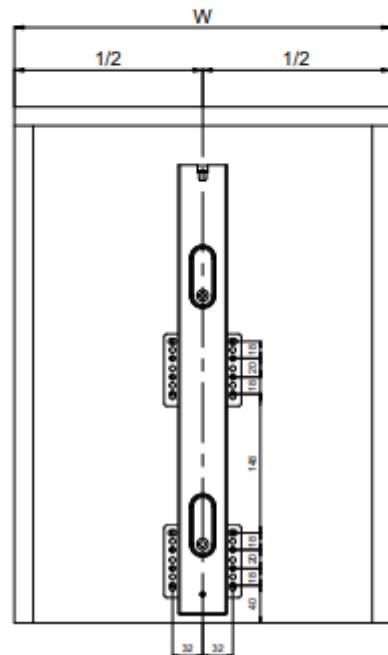

Référence Produit

398655/407300/401652/401649/398665/398661/398658/401646

1.

DISPENSA ABAKOU 1560-1890 40 KG :

W	A	B
200	--	90
300	100	190
400	100	290
450	100	290

A	1x		F	4-6x	
B	1x		G	1-2x	
C	2x		H	4x	
D	1x		I	4x	
			J	4-6x	