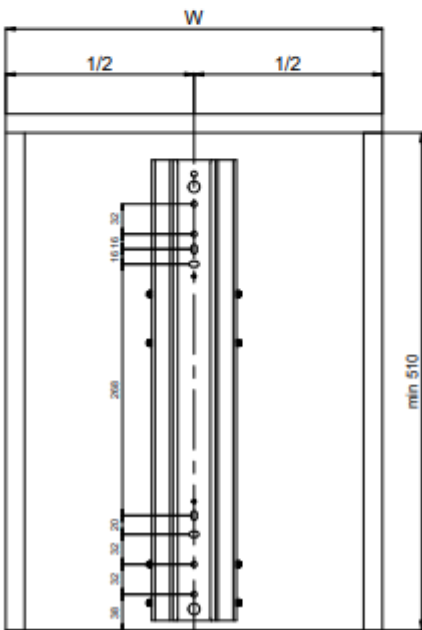

Référence Produit

398655/407300/401652/401649/398665/398661/398658/401646

1.

DISPENSA ABAKOU 1560-1890 40 KG :

W	A	B
200	--	90
300	100	190
400	100	290
450	100	290

A	1x		F	4-6x	
B	1x		G	1-2x	
C	2x		H	4x	
D	1x		I	4x	
			J	4-6x	