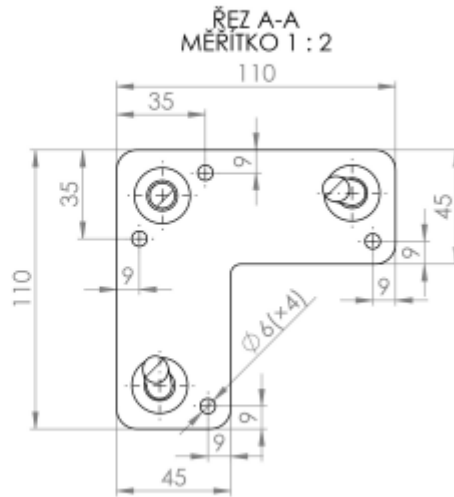

Pied de meuble :

Plati pro tyto kódy:
318050
318053
455856