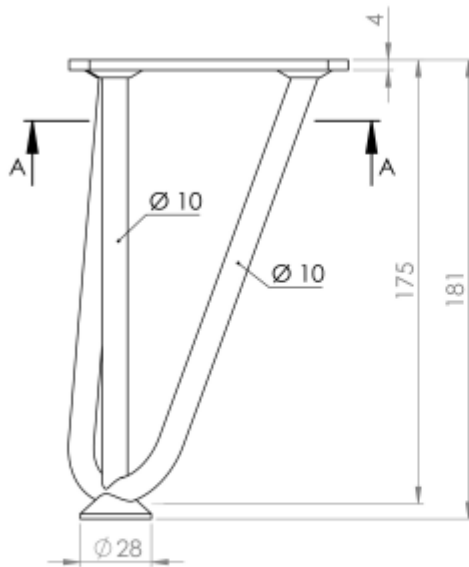

Pied de meuble :

Plati pro tyto kódy:
318050
318053
455856