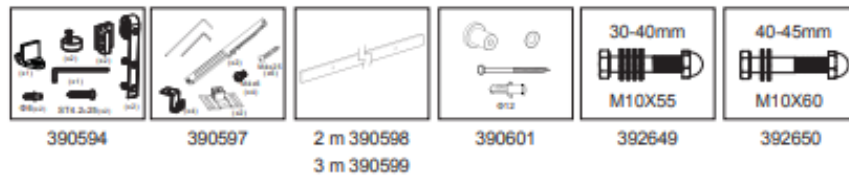

### Ferrure porte grange Simple :

2 m	1	1	1	5	2*	2**
3 m	1	1	1	7	2*	2**