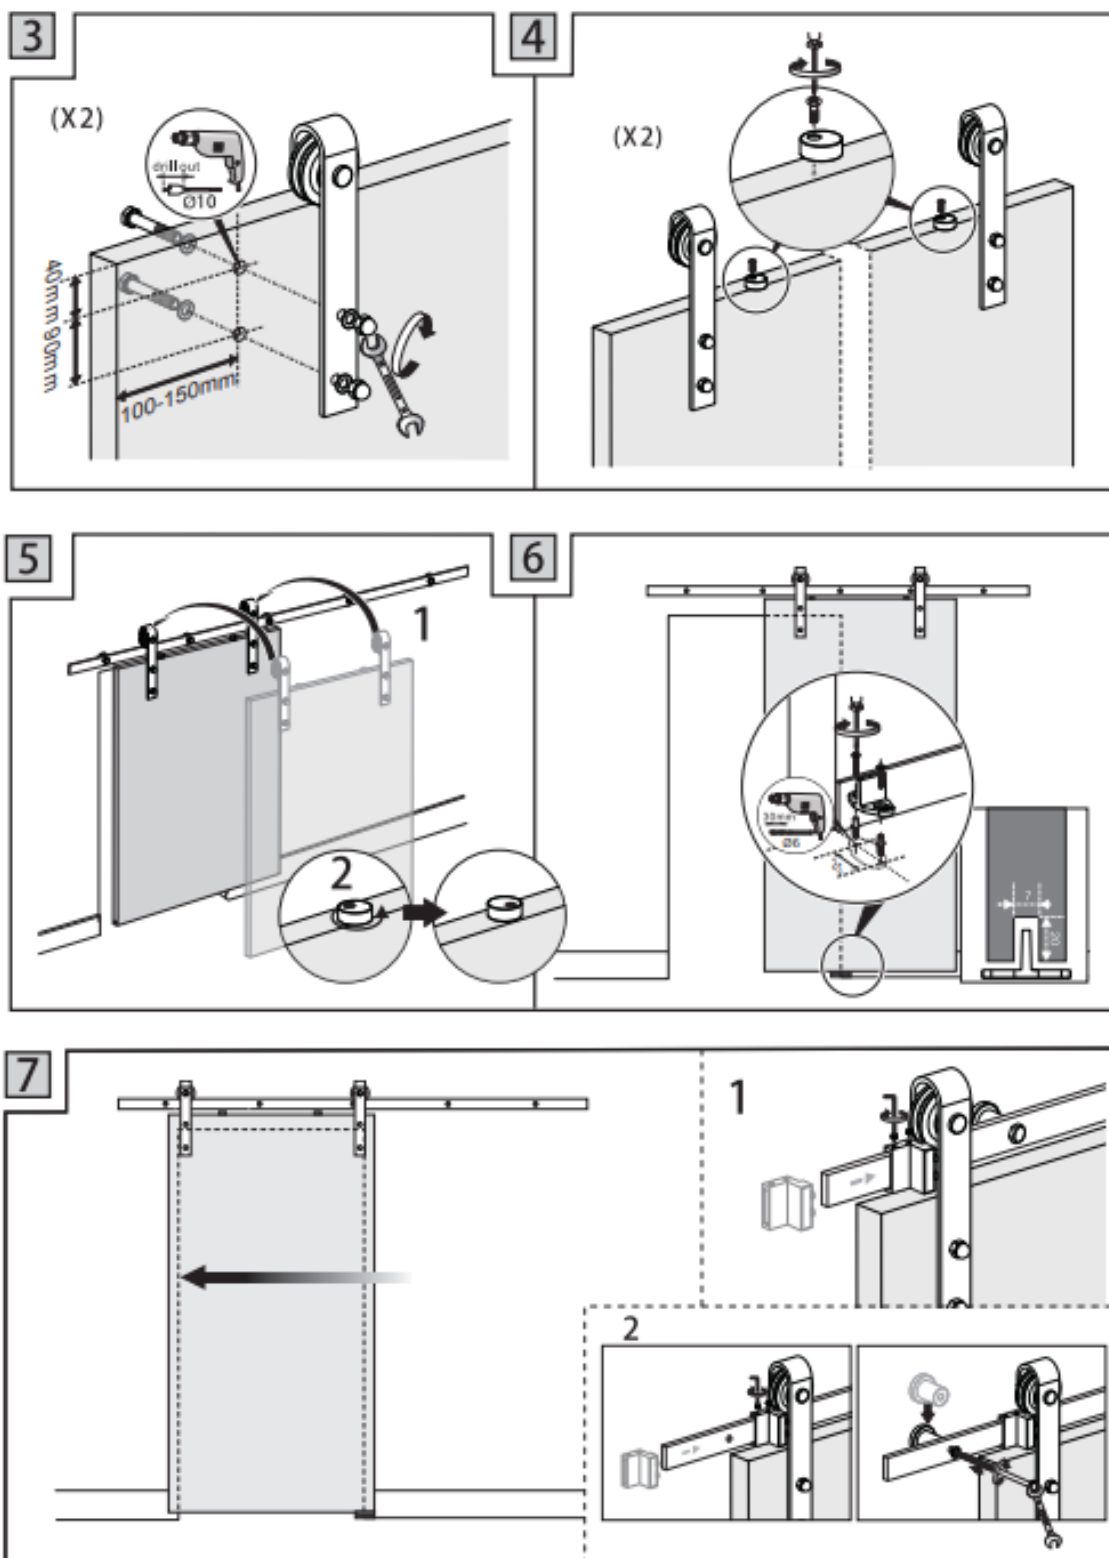

Référence Produit
393229

Ferrure porte grange :

40-45 mm**

	2 m	1	1	1	5	2*	2**
	3 m	1	1	1	7	2*	2**

Installation Manual

Installation Manual