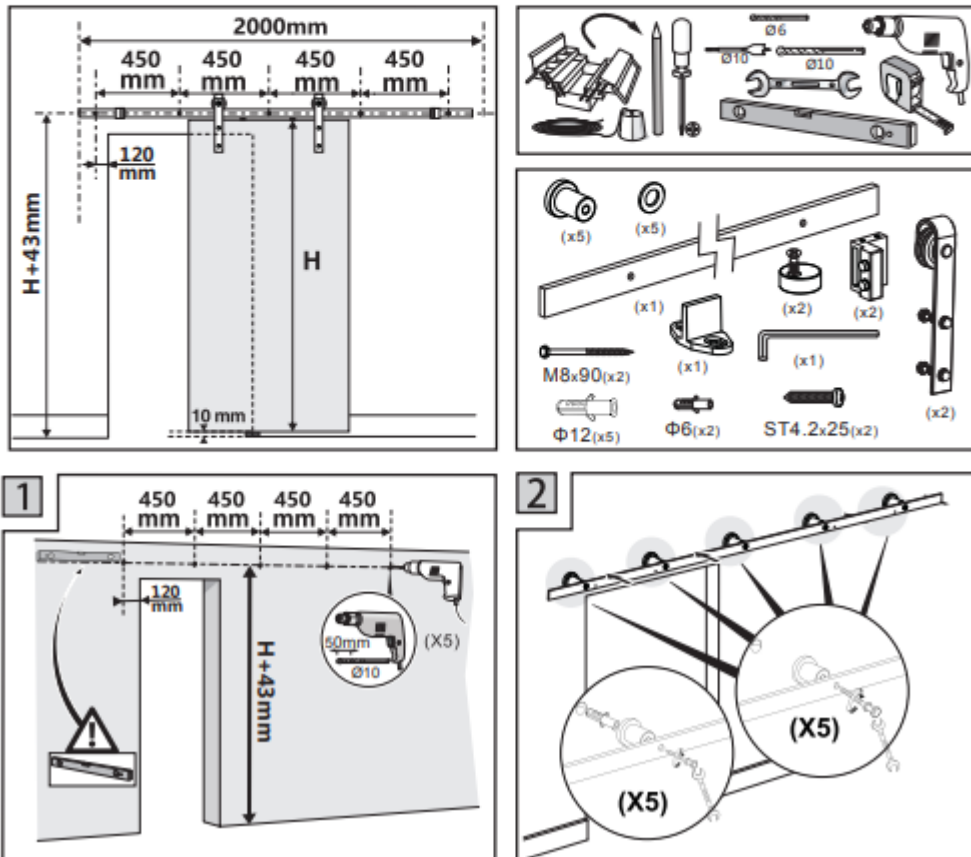

Référence Produit
393229

Ferrure porte grange :

40-45 mm**

	2 m	1	1	1	5	2*	2**
	3 m	1	1	1	7	2*	2**

Installation Manual

Installation Manual