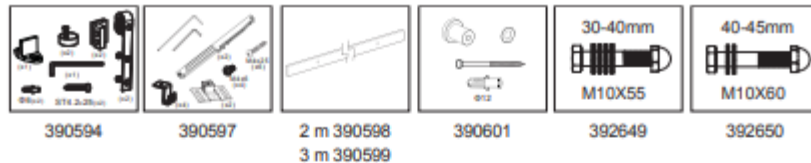

Référence Produit
393229

Ferrure porte grange :

40-45 mm**

	2 m	1	1	1	5	2*	2**
	3 m	1	1	1	7	2*	2**

Installation Manual

Installation Manual