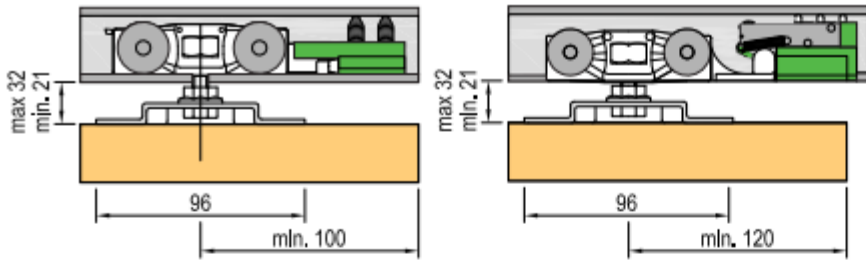

Roulette pour porte intérieur :

NOISE REDUCTION SYSTEM

The Classic system (kg. 40-60-80-120) is equipped with a damping system in rubber which reduces significantly the noise level

SISTEMA RIDUZIONE RUMORE

Il sistema Classic (kg. 40-60-80-120) è dotato di un sistema di ammortizzamento in gomma che riduce sensibilmente la rumorosità

DT180

DT187

DT187AO