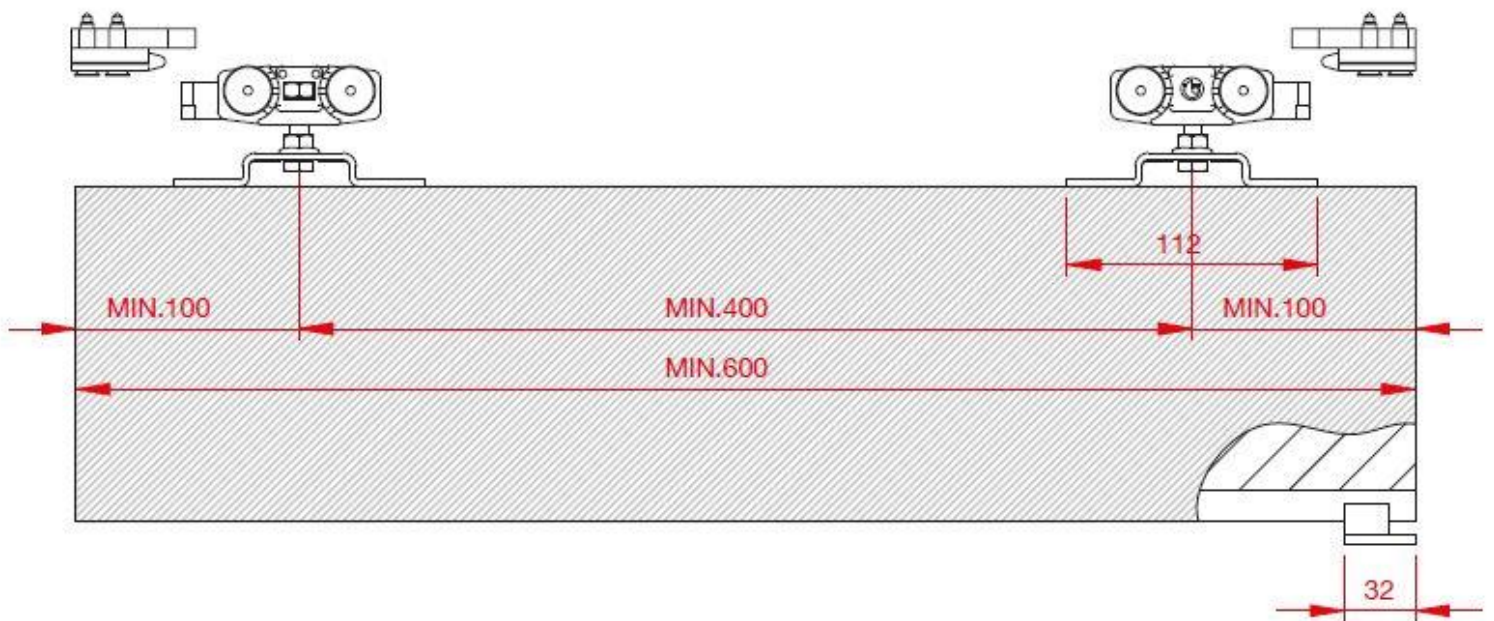

Roulette pour porte intérieur :

NOISE REDUCTION SYSTEM

The Classic system (kg. 40-60-80-120) is equipped with a damping system in rubber which reduces significantly the noise level

SISTEMA RIDUZIONE RUMORE

Il sistema Classic (kg. 40-60-80-120) è dotato di un sistema di ammortizzamento in gomma che riduce sensibilmente la rumorosità

DT180

DT187

DT187AO