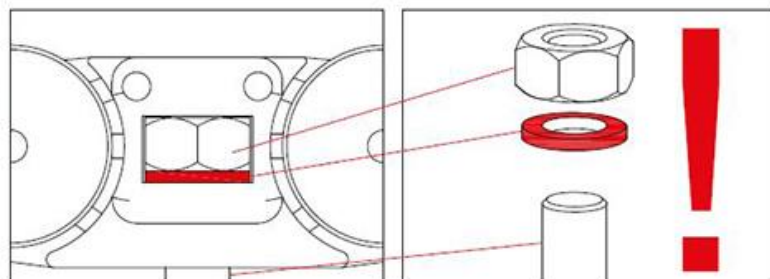

Roulette pour porte intérieur :

NOISE REDUCTION SYSTEM

The Classic system (kg. 40-60-80-120) is equipped with a damping system in rubber which reduces significantly the noise level

SISTEMA RIDUZIONE RUMORE

Il sistema Classic (kg. 40-60-80-120) è dotato di un sistema di ammortizzamento in gomma che riduce sensibilmente la rumorosità

DT180

DT187

DT187AO