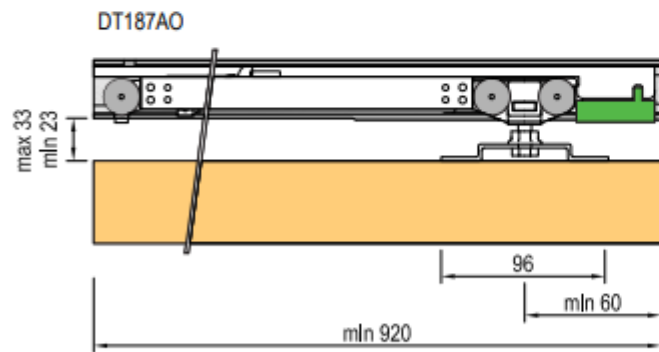

Roulette pour porte intérieur :

NOISE REDUCTION SYSTEM

The Classic system (kg. 40-60-80-120) is equipped with a damping system in rubber which reduces significantly the noise level

SISTEMA RIDUZIONE RUMORE

Il sistema Classic (kg. 40-60-80-120) è dotato di un sistema di ammortizzamento in gomma che riduce sensibilmente la rumorosità

DT180

DT187

DT187AO