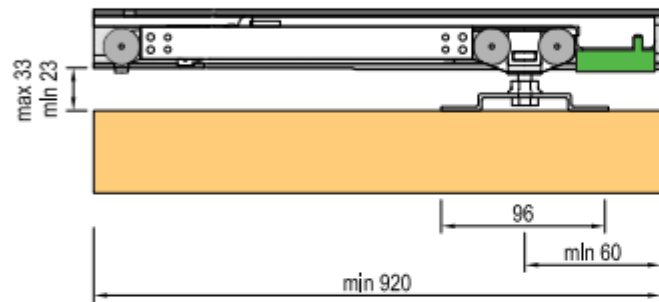

Roulette pour porte intérieur :

NOISE REDUCTION SYSTEM

The Classic system (kg. 40-60-80-120) is equipped with a damping system in rubber which reduces significantly the noise level

SISTEMA RIDUZIONE RUMORE

Il sistema Classic (kg. 40-60-80-120) è dotato di un sistema di ammortizzamento in gomma che riduce sensibilmente la rumorosità

DT180

DT187

DT187AO