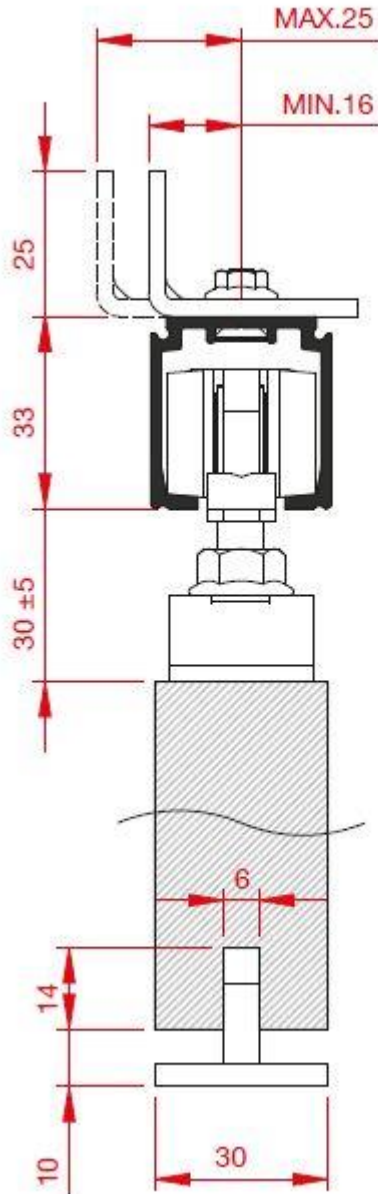

Roulette pour porte intérieur :

NOISE REDUCTION SYSTEM

The Classic system (kg. 40-60-80-120) is equipped with a damping system in rubber which reduces significantly the noise level

SISTEMA RIDUZIONE RUMORE

Il sistema Classic (kg. 40-60-80-120) è dotato di un sistema di ammortizzamento in gomma che riduce sensibilmente la rumorosità

DT180

DT187

DT187AO