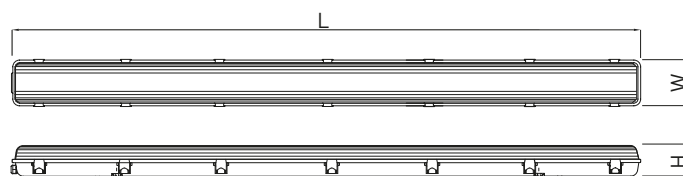

HAGEN

Dostępne kształty | Available shapes | Доступные формы
Erhältliche Ausführungen | Kapható formák

LD-HAG136-30

LD-HAG158-30

LD-HAG218-30

LD-HAG236-30

LD-HAG258-30

Folder Icon	INFO	Box Icon	Weight Icon	Color Icon	Barcode Icon
LD-HAG136-30	HAGEN LED 136	PC / PC	520 g	biała, white, белый, weiß, fehér	5901867194060
LD-HAG158-30	HAGEN LED 158		900 g		5902801009877
LD-HAG218-30	HAGEN LED 218		1000 g		5901867194053
LD-HAG236-30	HAGEN LED 236		900 g		5901867154606
LD-HAG258-30	HAGEN LED 258		1000 g		5901867166395

Folder Icon	L x W x H
LD-HAG136-30	1280 x 67 x 50
LD-HAG158-30	1600 x 68 x 65
LD-HAG218-30	690 x 115 x 58
LD-HAG236-30	1270 x 100 x 60
LD-HAG258-30	1590 x 110 x 60