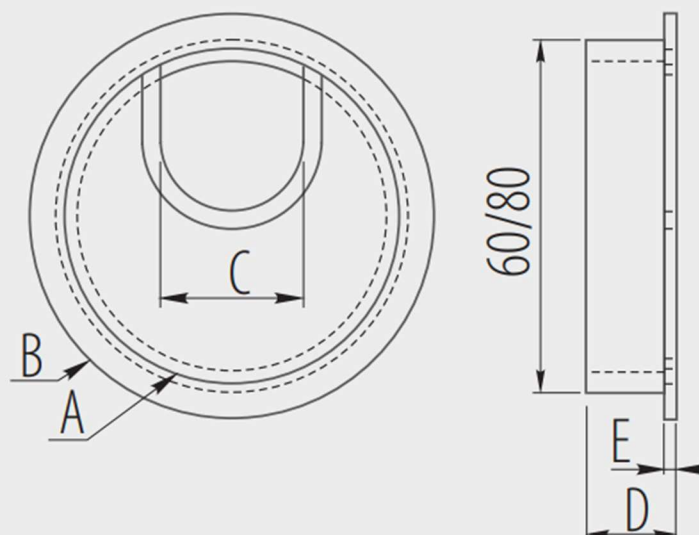

**PM-LBF180-01 / PM-LBF180-02 / PM-LFBI80-05 /
PM-LBF180-06 / PM-LBF180-20M**
Passe-câbles

Ø	A	B	C	D	E
60	56	68	24	15	2
80	76	90	24	15	2