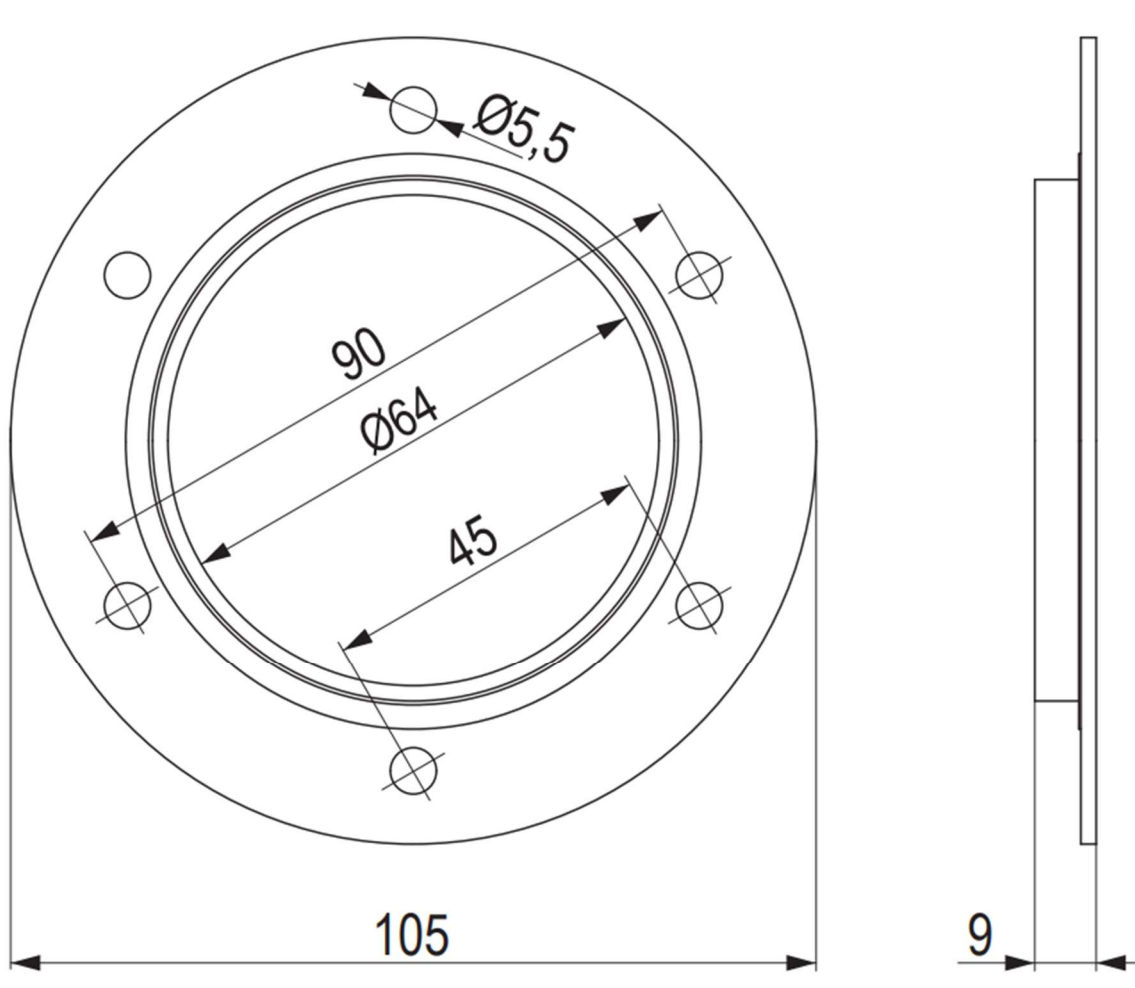

Référence **Produit**

304032 / 304033 / 304036 / 304038 / 304042

Pied de table

ABAKOU Entry

- Noir mat
- Nickel mat
- Chrome